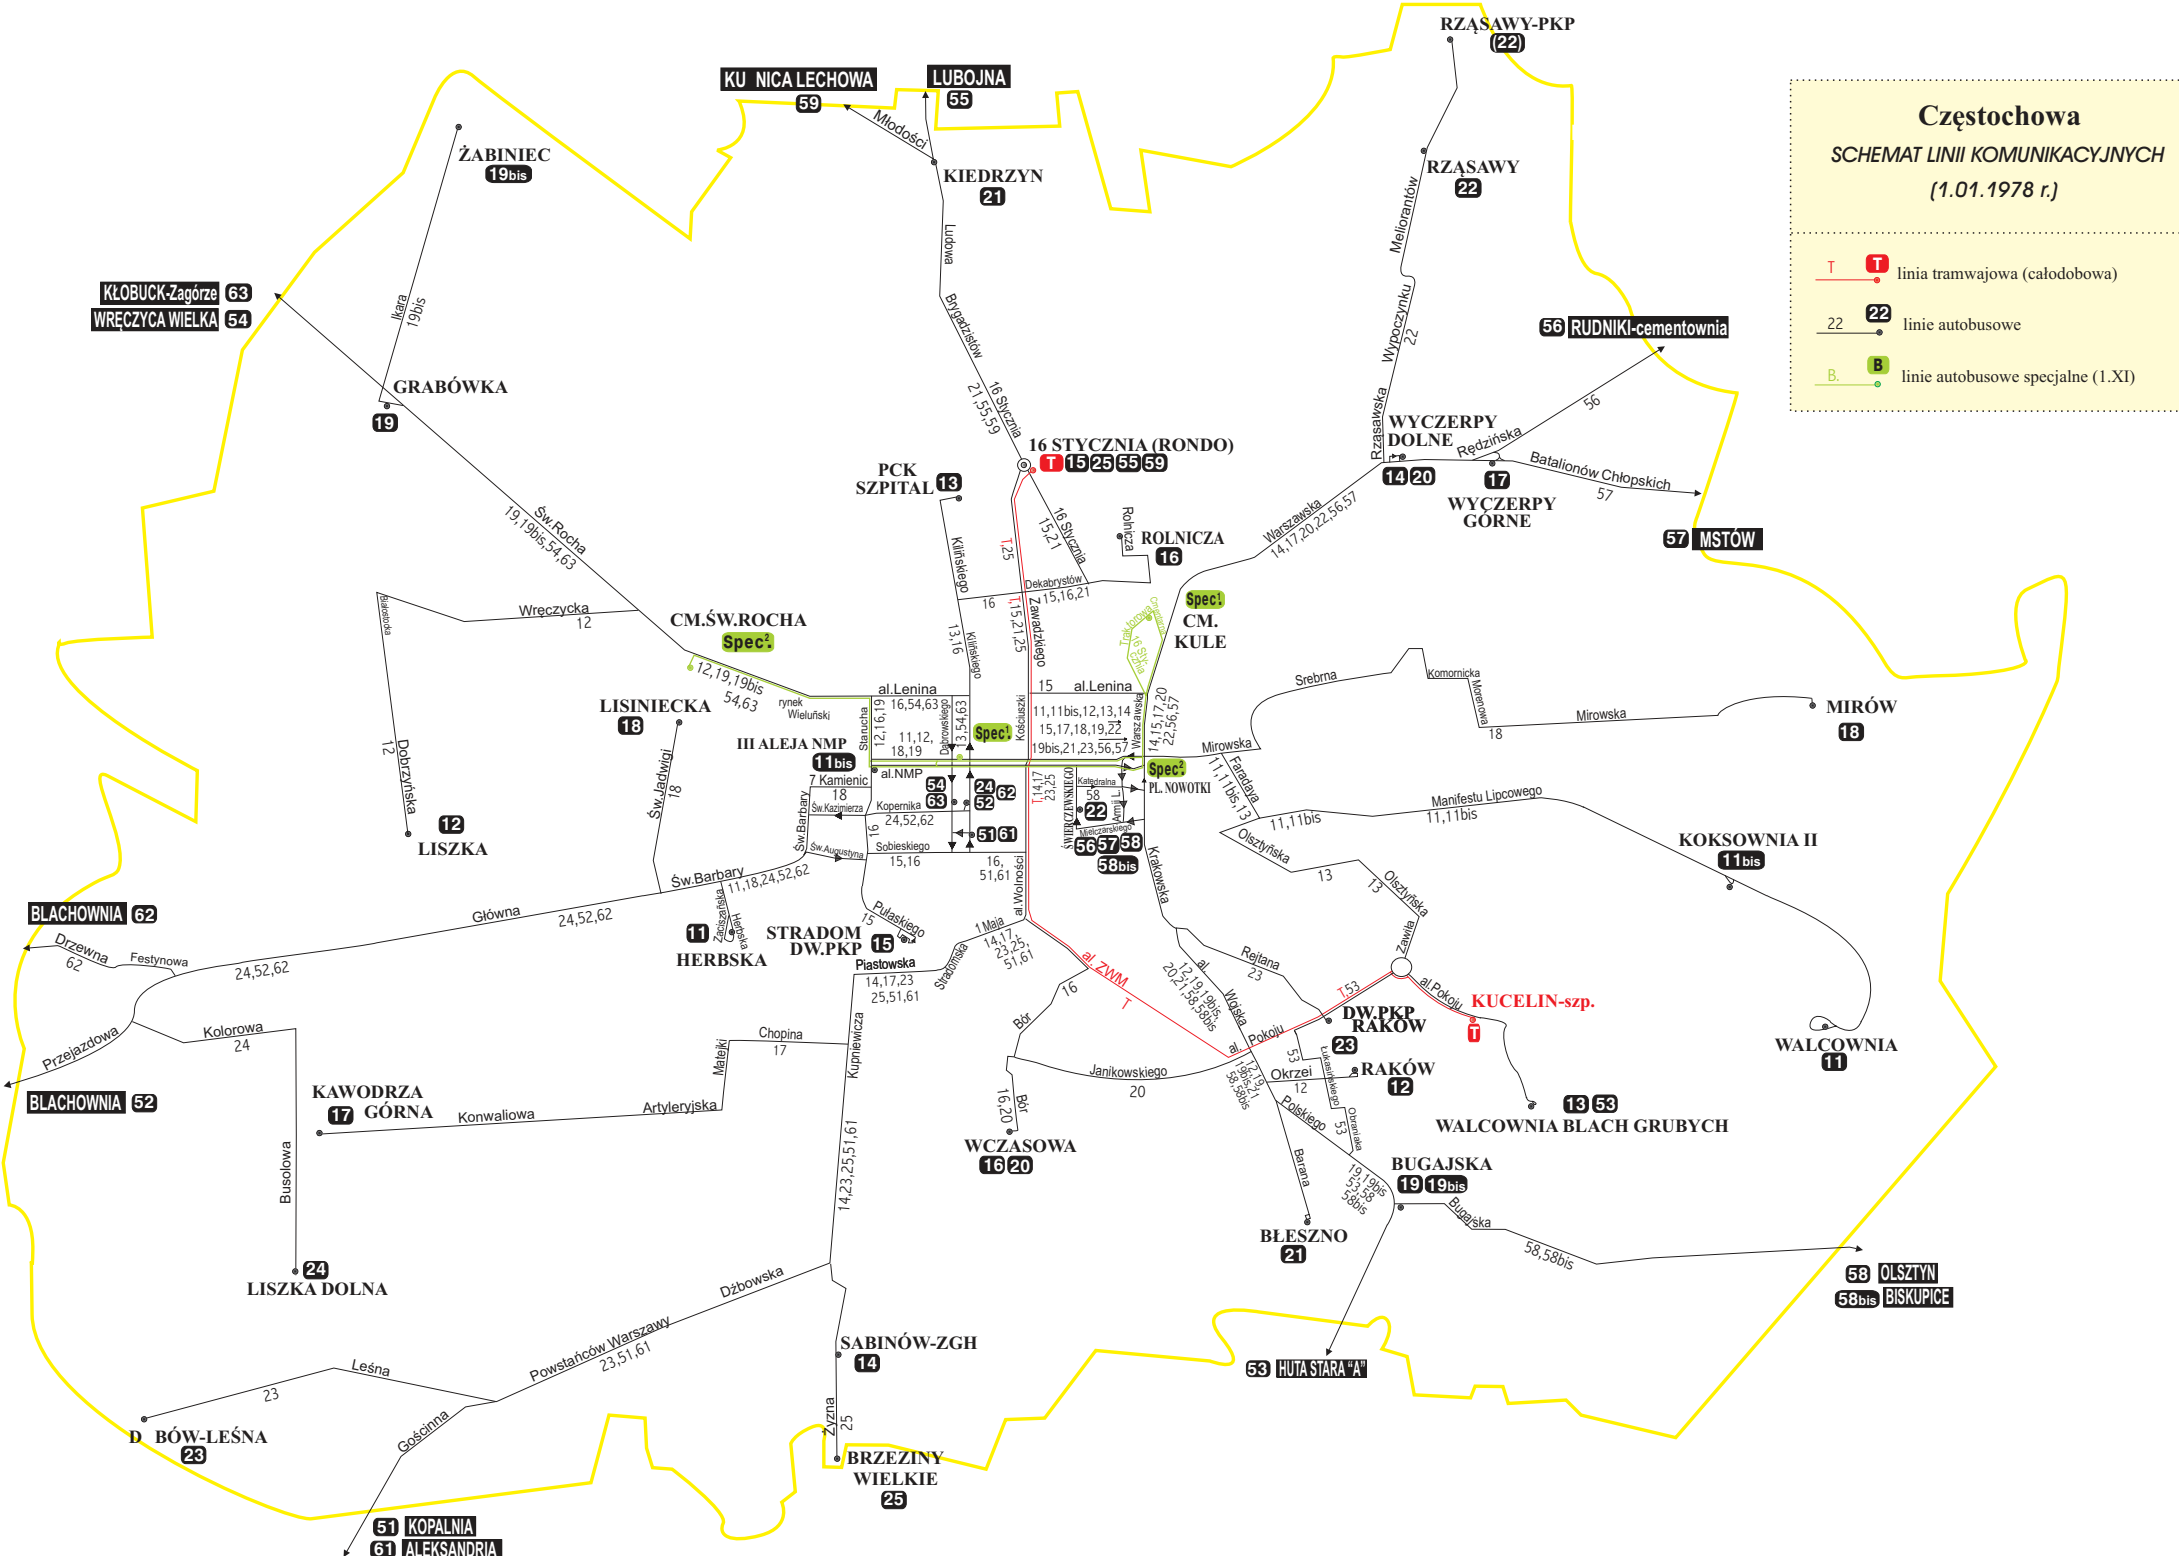

# Częstochowa

SCHEMAT LINII KOMUNIKACYJNYCH  
(1.01.1978 r.)

T T linia tramwajowa (całodobowa)

22 22 linie autobusowe

B B linie autobusowe specjalne (1.XI)

KŁOBUCK-Zagórze 63  
WRE CZYGA WIELKA 54

GRABÓWKA 19

KU NICA LECHOWA 59  
LUBOJNA 55

KIEDRZYŃ 21

RZAŚAWY-PKP (22)

RZAŚAWY 22

56 RUDNIKI-cementownia

WYCZERPY DOLNE 14 20  
WYCZERPY GÓRNE 17

57 MŚTÓW

16 STYCZNIA (RONDO) 15 25 55 59

WCZASOWA 16 20

WALCOWNIA BLACH GRUBYCH 13 53

LISZKA DOLNA 24

BŁESZNO 21

BUGAJSKA 19 19bis

58 OLSZTYN 58bis  
58bis BISKUPICE

SABINÓW-ZGH 14

53 HUTA STARA "A"

BRZEZINY WIELKIE 25

D. BÓW-LEŚNA 23

51 KOPALNIA 61 ALEKSANDRIA