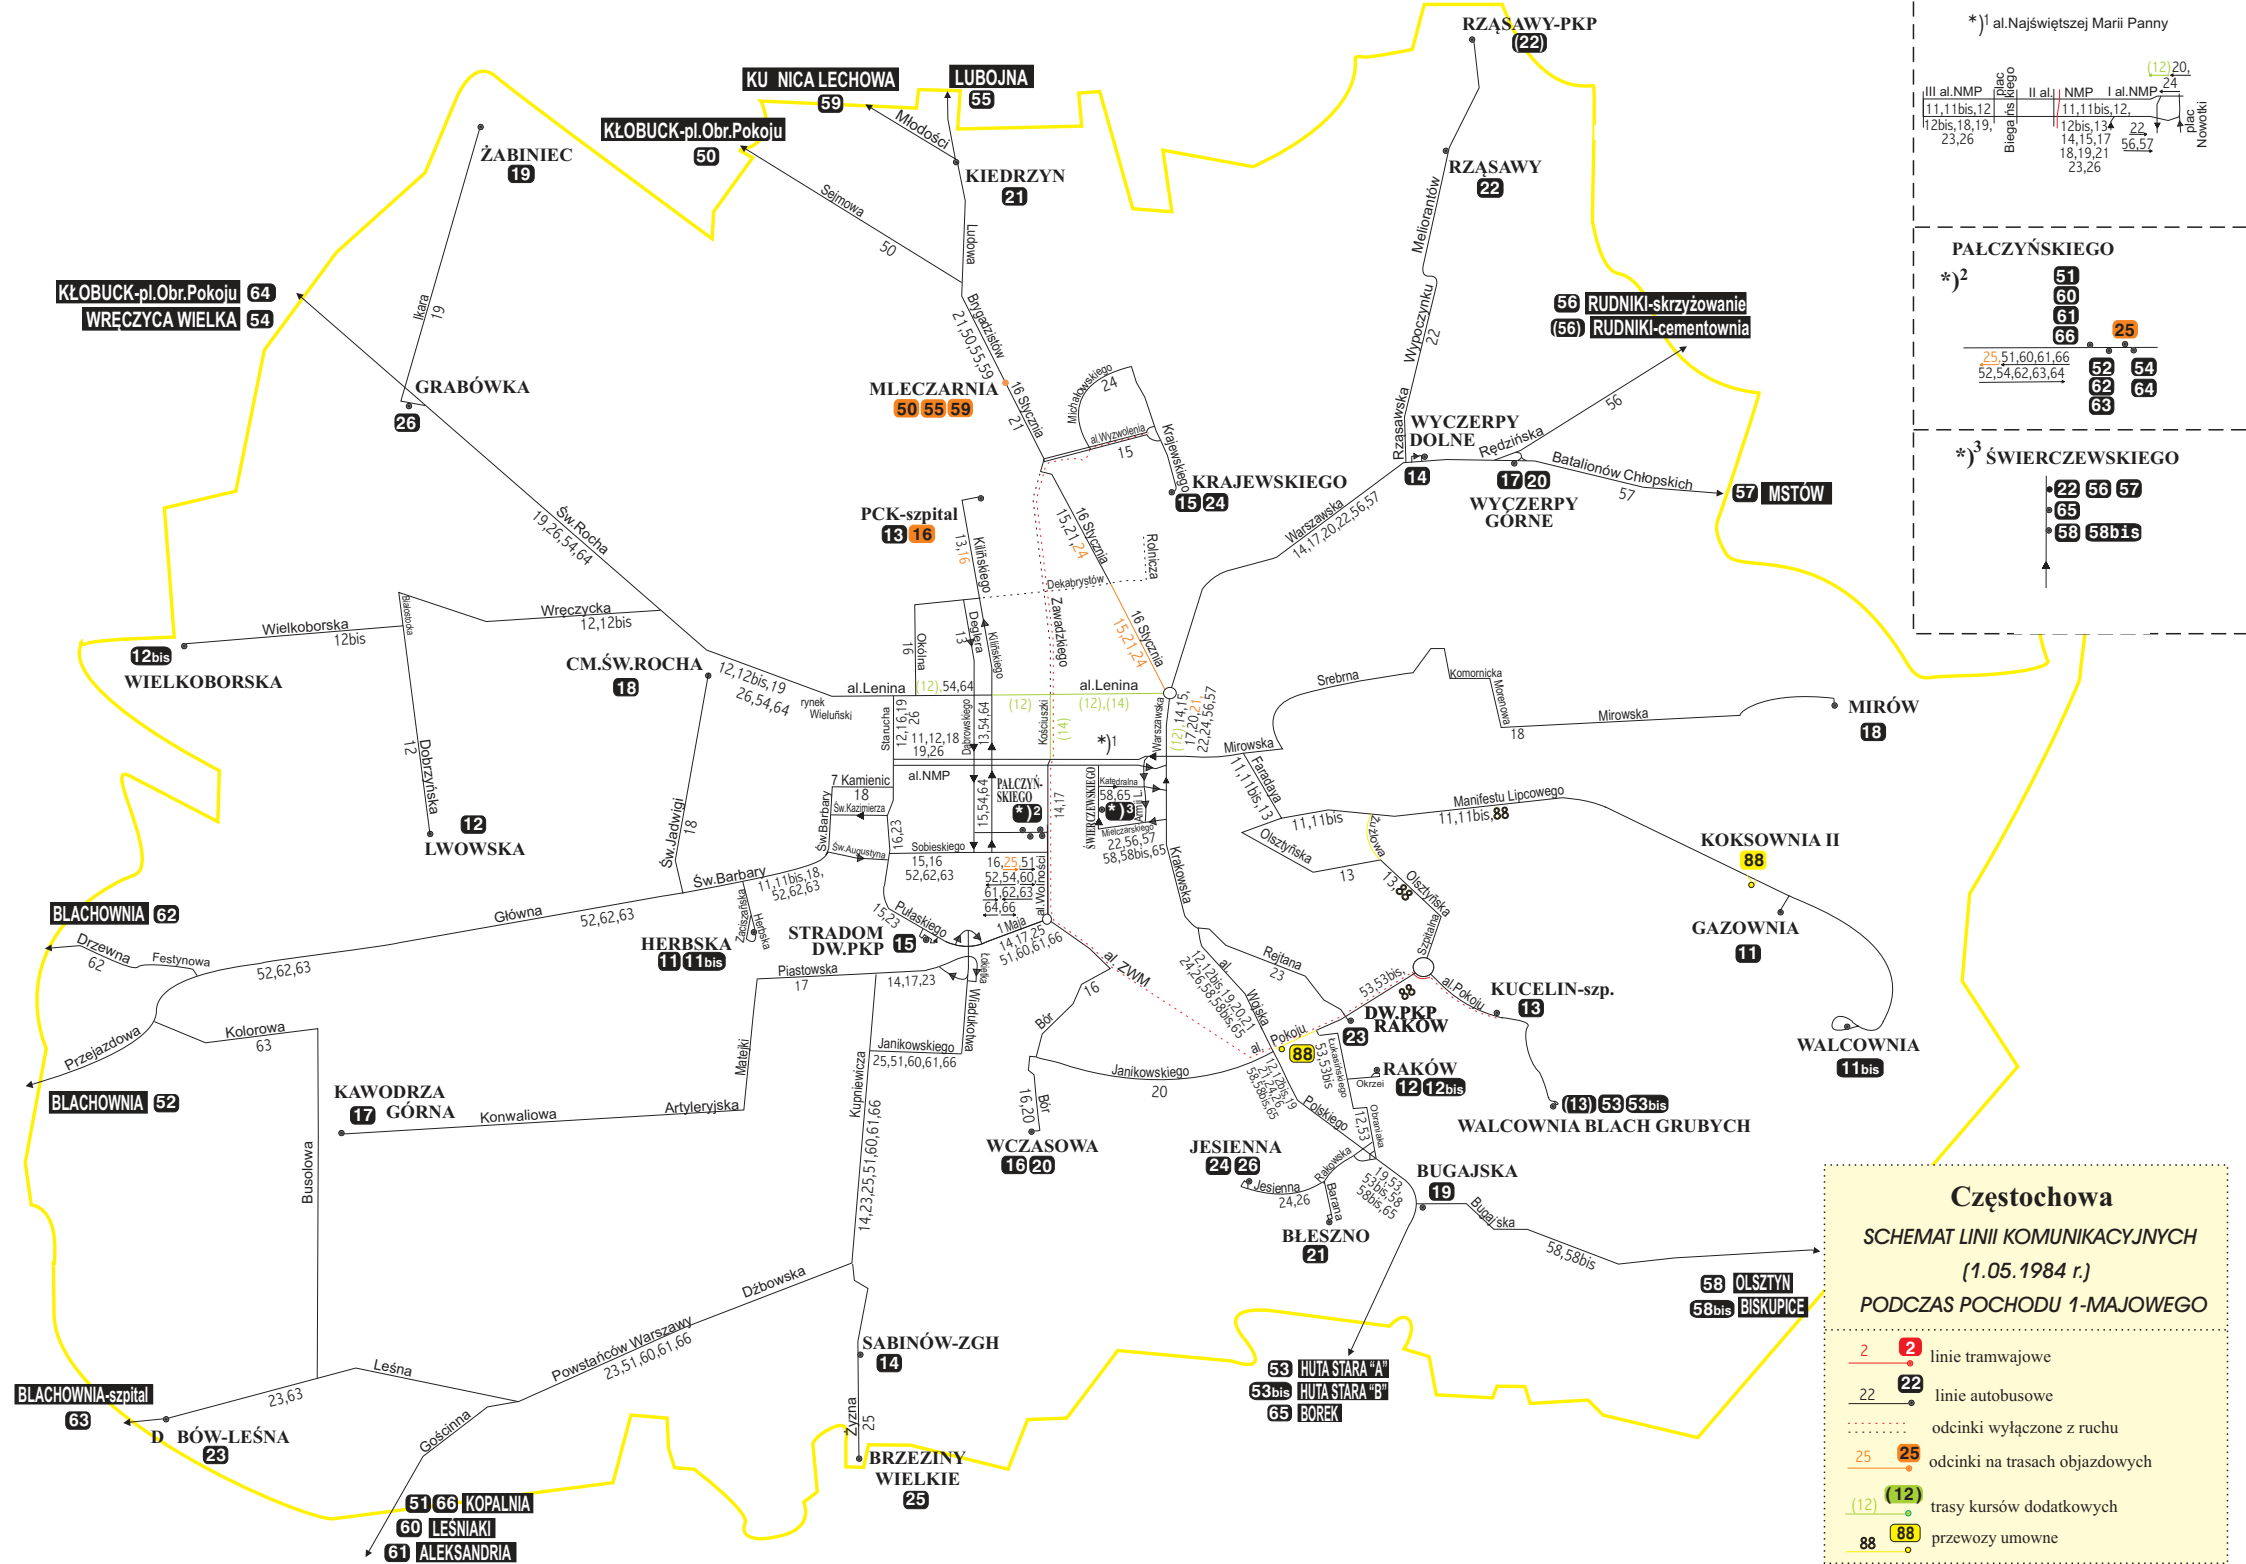

*) 1. al. Najświętszej Marii Panny

PALCZYŃSKIEGO

***) 3 ŚWIERCZEWSKIEGO**

Częstochowa
SCHEMAT LINII KOMUNIKACYJNYCH
 (1.05.1984 r.)
PODCZAS POCHODU 1-MAJOWEGO

- 2 2 linie tramwajowe
- 22 22 linie autobusowe
- odcinki wyłączane z ruchu
- 25 25 odcinki na trasach objazdowych
- (12) (12) trasy kursów dodatkowych
- 88 88 przewozy umowne