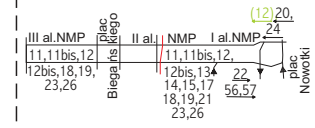

*) 1. al. Najświętszej Marii Panny

PALCZYŃSKIEGO

***) 3 ŚWIERCZEWSKIEGO**

Częstochowa
SCHEMAT LINII KOMUNIKACYJNYCH
 (1.05.1984 r.)
PODCZAS POCHODU 1-MAJOWEGO

- 2 2 linie tramwajowe
- 22 22 linie autobusowe
- odcinki wyłączane z ruchu
- 25 25 odcinki na trasach objazdowych
- (12) (12) trasy kursów dodatkowych
- 88 88 przewozy umowne